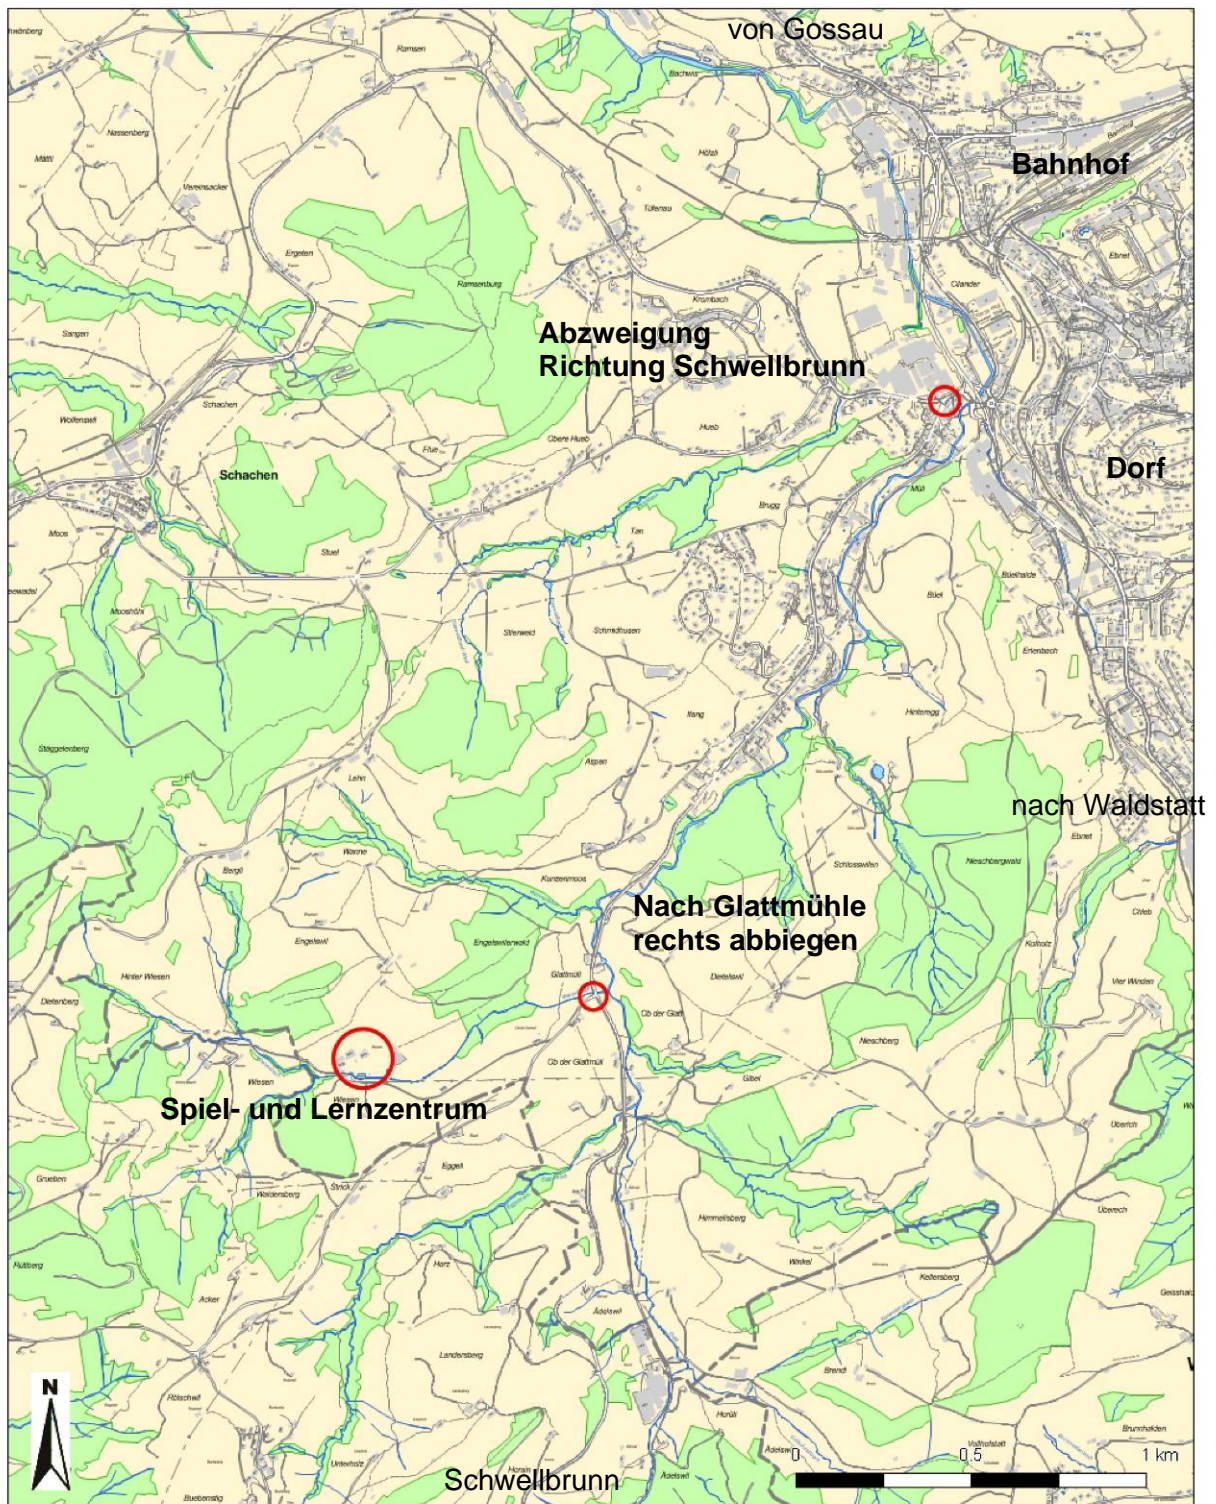

Ortsplan

Mittelpunkt-Koordinaten 737'476 / 248'803
Masstab 1 : 20000

Für die Richtigkeit & Aktualität der Daten wird keine Garantie übernommen.
Es gelten die Nutzungsbedingungen des Geoportals.
© IGGIS 18.07.2011

Spiel- und Lernzentrum
Wiesen 2479
9100 Herisau

Regiobus nach Schwellbrunn, Haltestelle Glattmühle

071 350 07 70

Google Map: Wiesen Herisau